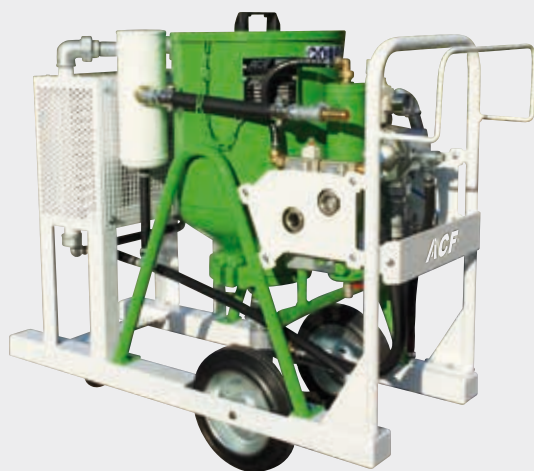

AEROGOMMEUSES SPECIALE LOCATION

FABRICATION
FRANÇAISE

- Une gamme d'aérogommeuses renforcées et simplifiées

SR 28

SR 58

AÉROGOMMAGE
HYDROGOMMAGE

Spécialement étudiée pour pallier les risques liés aux fréquentes opérations de chargement et de déchargement, au grand nombre d'opérateurs intervenant sur les machines et aux conditions d'utilisation multiples.

- Commande à distance facile d'entretien
- Vanne de réglage d'abrasif simplifiée
- Brancard renforcé
- Facilement élinguable
- Pression réglable de 0.5 à 7 Bar

| | SR 28 | SR 58 |
|--------------------|----------|----------|
| Capacité en litres | 24 | 50 |
| Longueur | 905 mm | 1 220 mm |
| Hauteur | 1 030 mm | 1 200 mm |
| Largeur | 667 mm | 770 mm |